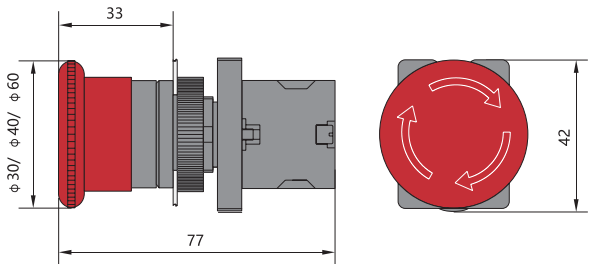

NP2-ES □□□

Кнопка «грибок» с поворотной фиксацией

NP2-ES □□	Диаметр головки	Обозначение	Цвет	↵	↶
	Ø30	NP2-ES441	●	1	—
		NP2-ES442		—	1
	Ø40	NP2-ES541		1	—
		NP2-ES542		—	1
	Ø60	NP2-ES641		1	—
		NP2-ES642		—	1
	Ø30	NP2-ES443	●	2	—
		NP2-ES444		—	2
		NP2-ES445		1	1
	Ø40	NP2-ES543		2	—
		NP2-ES544		—	2
		NP2-ES545		1	1
	Ø60	NP2-ES643		2	—
		NP2-ES644		—	2
		NP2-ES645		1	1