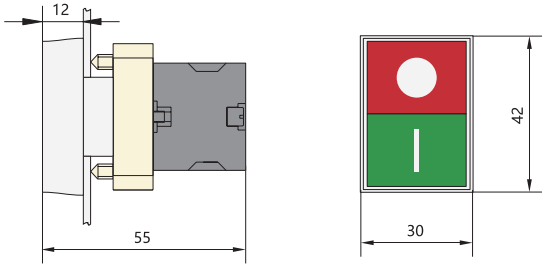

NP2-BL8325

Двойная кнопка

NP2-BL8 □□	Ном. напряжение	Обозначение	Цвет	↵	↶
	-----	NP2-BL8325	● + ●	1	1
	-----	NP2-BL8425	● + ●	1	1