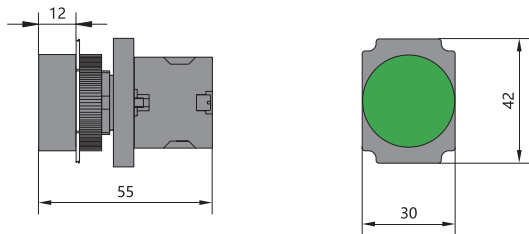

NP2-EA □□

Кнопка плоская с пружинным возвратом

NP2-EA □□	Обозначение	Цвет	↵	↶
	NP2-EA11	○	1	—
	NP2-EA21	●	1	—
	NP2-EA31	●	1	—
	NP2-EA41	●	1	—
	NP2-EA51	●	1	—
	NP2-EA61	●	1	—
	NP2-EA12	○	—	1
	NP2-EA22	●	—	1
	NP2-EA32	●	—	1
	NP2-EA42	●	—	1
	NP2-EA52	●	—	1
	NP2-EA62	●	—	1

NP2-EA □□	Обозначение	Цвет	↵	↶
	NP2-EA13	○	2	—
	NP2-EA23	●	2	—
	NP2-EA33	●	2	—
	NP2-EA43	●	2	—
	NP2-EA53	●	2	—
	NP2-EA63	●	2	—
	NP2-EA14	○	—	2
	NP2-EA24	●	—	2
	NP2-EA34	●	—	2
	NP2-EA44	●	—	2
	NP2-EA54	●	—	2
	NP2-EA64	●	—	2
	NP2-EA15	○	1	1
	NP2-EA25	●	1	1
	NP2-EA35	●	1	1
	NP2-EA45	●	1	1
	NP2-EA55	●	1	1
	NP2-EA65	●	1	1