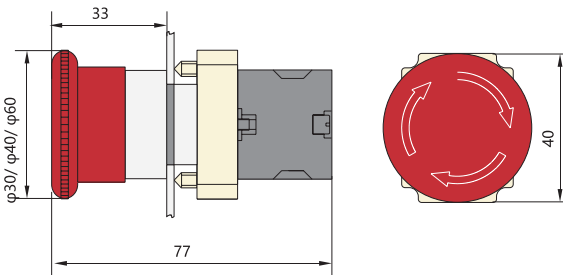

NP2-BS □□□

Кнопка «грибок» с поворотной фиксацией

NP2-BS □□	Диаметр головки	Обозначение	Цвет	↵	↶
	Ø30	NP2-BS441	●	1	—
		NP2-BS442	●	—	1
	Ø40	NP2-BS541	●	1	—
		NP2-BS542	●	—	1
	Ø60	NP2-BS641	●	1	—
		NP2-BS642	●	—	1
	Ø30	NP2-BS443	●	2	—
		NP2-BS444	●	—	2
	Ø40	NP2-BS445	●	1	1
		NP2-BS543	●	2	—
	Ø60	NP2-BS544	●	—	2
		NP2-BS545	●	1	1
	Ø60	NP2-BS643	●	2	—
		NP2-BS644	●	—	2
	Ø60	NP2-BS645	●	1	1