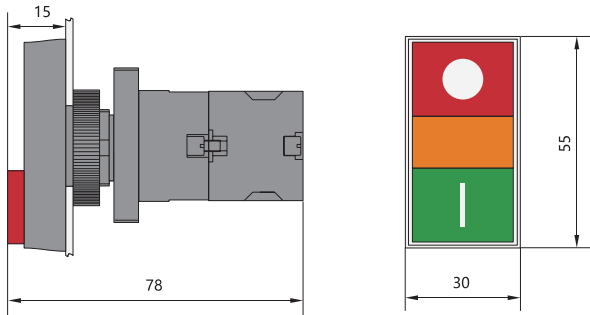

NP2-EW8 □ 6 □

Кнопка двойная с пружинным возвратом с подсветкой

NP2-EW8 □	Ном. напряжение	Обозначение	Цвет	↵	↶
	Светодиод: AC/DC 6В; 12В; 24В; 36В; 48В; 110В; 230В	NP2-EW8465	● + ●	1	1