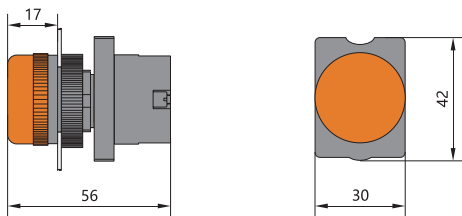

NP2-EV6 □

Световой индикатор

NP2-EV6 □	Ном. напряжение	Обозначение	Цвет
	Светодиод: AC/DC 6В; 12В; 24В; 36В; 48В; 110В; 230В	NP2-EV61	○
		NP2-EV63	●
		NP2-EV64	●
		NP2-EV65	●
		NP2-EV66	●

NP2-EV16 □

Экономичный световой индикатор

NP2-EV16 □	Ном. напряжение	Обозначение	Цвет
	Светодиод: AC/DC 6В; 12В; 24В; 36В; 48В; 110В; 230В	NP2-EV161	○
		NP2-EV163	●
		NP2-EV164	●
		NP2-EV165	●
		NP2-EV166	●