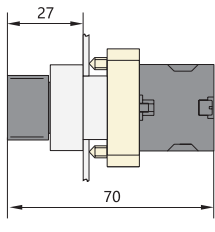

NP2-BD □□

NP2-BJ □□

NP2-BG □□

Кнопка-переключатель на 2 положения

NP2-BD (J, C) □□	Обозначение	Положения переключателя	↙	↘
	NP2-BD21	↙	1	—
	NP2-BD22		—	1
	NP2-BD23	↘	2	—
	NP2-BD24		—	2
	NP2-BD25	↖	1	1
	NP2-BD41		1	—
	NP2-BD42		—	1
	NP2-BD43		2	—
	NP2-BD44		—	2
	NP2-BD45	1	1	
	NP2-BJ21	↙	1	—
	NP2-BJ22		—	1
	NP2-BJ23	↘	2	—
	NP2-BJ24		—	2
	NP2-BJ25	↖	1	1
	NP2-BJ41		1	—
	NP2-BJ42		—	1
	NP2-BJ43		2	—
	NP2-BJ44		—	2
	NP2-BJ45	1	1	
	NP2-BG21	↙	1	—
	NP2-BG22		—	1
	NP2-BG23		2	—
	NP2-BG24	↘	—	2
	NP2-BG25		1	1
	NP2-BG21B		1	—
	NP2-BG22B	↖	—	1
	NP2-BG23B		2	—
	NP2-BG24B		—	2
	NP2-BG25B	↖	1	1
	NP2-BG41		1	—
	NP2-BG42		—	1
	NP2-BG43		2	—
	NP2-BG44		—	2
	NP2-BG45	1	1	

Кнопка-переключатель на 3 положения

NP2-BD (J, C) □□	Обозначение	Положения переключателя	↙	↘	
	NP2-BD33	↙	2	—	
	NP2-BD34		—	2	
	NP2-BD35	↘	1	1	
	NP2-BD73		2	—	
	NP2-BD74	↖	—	2	
	NP2-BD75		1	1	
	NP2-BD53		2	—	
	NP2-BD54	↖	—	2	
	NP2-BD55		1	1	
	NP2-BD83	↖	2	—	
	NP2-BD84		—	2	
	NP2-BD85		1	1	
		NP2-BJ33	↙	2	—
		NP2-BJ34		—	2
		NP2-BJ35	↘	1	1
NP2-BJ73		2		—	
NP2-BJ74		—		2	
NP2-BJ75		↖	1	1	
NP2-BJ53			2	—	
NP2-BJ54		↖	—	2	
NP2-BJ55			1	1	
NP2-BJ83			2	—	
NP2-BJ84		↖	—	2	
NP2-BJ85			1	1	
		NP2-BG33	↙	2	—
		NP2-BG34		—	2
		NP2-BG35	↘	1	1
	NP2-BG73	2		—	
	NP2-BG74	—		2	
	NP2-BG75	↖	1	1	
	NP2-BG53		2	—	
	NP2-BG54	↖	—	2	
	NP2-BG55		1	1	
	NP2-BG83		2	—	
	NP2-BG84	↖	—	2	
	NP2-BG85		1	1	
	NP2-BG33D	↖	2	—	
	NP2-BG34D		—	2	
	NP2-BG35D		1	1