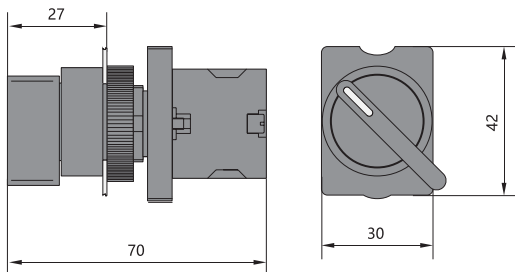

NP2-EJ □□

Кнопка-переключатель с ключом на 2 положения

NP2-ED (J, G) □□	Обозначение	Положения переключателя	↖	↗
	NP2-EG21		1	—
	NP2-EG22		—	1
	NP2-EG23		2	—
	NP2-EG24		—	2
	NP2-EG25		1	1
	NP2-EG41		1	—
	NP2-EG42		—	1
	NP2-EG43		2	—
	NP2-EG44		—	2
	NP2-EG45		1	1
	NP2-EG21B		1	—
	NP2-EG22B		—	1
	NP2-EG23B		2	—
	NP2-EG24B		—	2
	NP2-EG25B		1	1