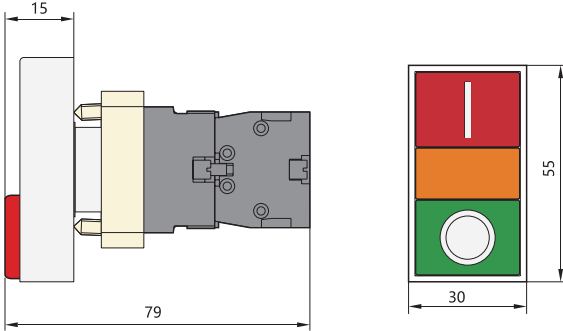

NP2-BW8 □ 6 □

Двойная кнопка с одной выступающей

NP2-BW8 □□	Ном. напряжение	Обозначение	Цвет	↵	↶
	Светодиод: AC/DC 6В; 12В; 24В; 36В; 48В; 110В; 230В	NP2-BW8465	● + ●	1	1