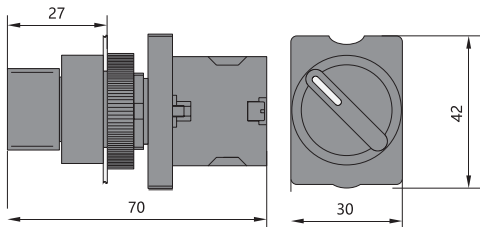

NP2-ED □□

Переключатели на 2 положения

NP2-ED (J, G) □□	Обозначение	Положения переключателя	↖	↗
	NP2-ED21		1	—
	NP2-ED22		—	1
	NP2-ED23		2	—
	NP2-ED24		—	2
	NP2-ED25		1	1
	NP2-ED41		1	—
	NP2-ED42		—	1
	NP2-ED43		2	—
	NP2-ED44		—	2
	NP2-ED45		1	1
	NP2-EJ21		1	—
	NP2-EJ22		—	1
	NP2-EJ23		2	—
	NP2-EJ24		—	2
	NP2-EJ25		1	1
	NP2-EJ41		1	—
	NP2-EJ42		—	1
	NP2-EJ43		2	—
	NP2-EJ44		—	2
	NP2-EJ45		1	1

Переключатели на 3 положения

NP2-ED (J, G) □□	Обозначение	Положения переключателя	↖	↗	
	NP2-ED33		2	—	
	NP2-ED34		—	2	
	NP2-ED35		1	1	
	NP2-ED73		2	—	
	NP2-ED74		—	2	
	NP2-ED75		1	1	
	NP2-ED53		2	—	
	NP2-ED54		—	2	
	NP2-ED55		1	1	
	NP2-ED83		2	—	
	NP2-ED84		—	2	
	NP2-ED85		1	1	
		NP2-EJ33		2	—
		NP2-EJ34		—	2
		NP2-EJ35		1	1
NP2-EJ73		2		—	
NP2-EJ74			—	2	
NP2-EJ75			1	1	
NP2-EJ53			2	—	
NP2-EJ54			—	2	
NP2-EJ55			1	1	
NP2-EJ83			2	—	
NP2-EJ84			—	2	
NP2-EJ85			1	1