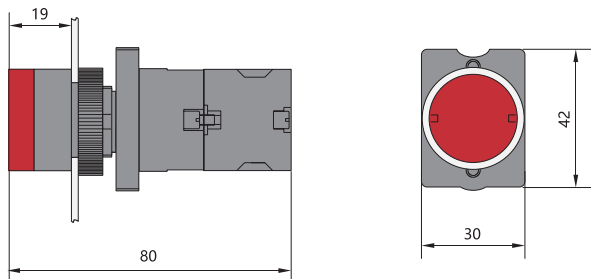

NP2-EW 3 □ 6 □

Кнопка плоская с пружинным возвратом

NP2-EW3 □□	Ном. напряжение	Обозначение	Цвет	↵	↶
	Светодиод: AC/DC 6В; 12В; 24В; 36В; 48В; 110В; 230В	NP2-EW3161	○	1	—
		NP2-EW3361	●	1	—
		NP2-EW3461	●	1	—
		NP2-EW3561	●	1	—
		NP2-EW3661	●	1	—
		NP2-EW3162	○	—	1
		NP2-EW3362	●	—	1
		NP2-EW3462	●	—	1
		NP2-EW3562	●	—	1
		NP2-EW3662	●	—	1
		NP2-EW3165	○	1	1
		NP2-EW3365	●	1	1
		NP2-EW3465	●	1	1
		NP2-EW3565	●	1	1
		NP2-EW3665	●	1	1