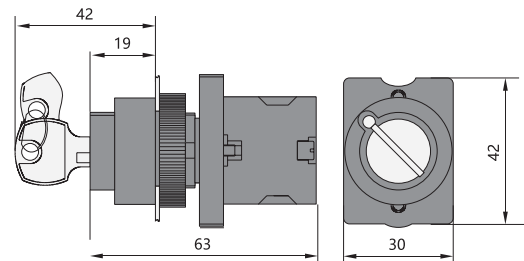

NP2-EG □□

Кнопка-переключатель с ключом на 3 положения

NP2-ED (J, G) □□	Обозначение	Положения переключателя	↖	↗
	NP2-EG33		2	—
	NP2-EG34		—	2
	NP2-EG35		1	1
	NP2-EG73		2	—
	NP2-EG74		—	2
	NP2-EG75		1	1
	NP2-EG53		2	—
	NP2-EG54		—	2
	NP2-EG55		1	1
	NP2-EG83		2	—
	NP2-EG84		—	2
	NP2-EG85		1	1
	NP2-EG33D		2	—
	NP2-EG34D		—	2
	NP2-EG35D		1	1