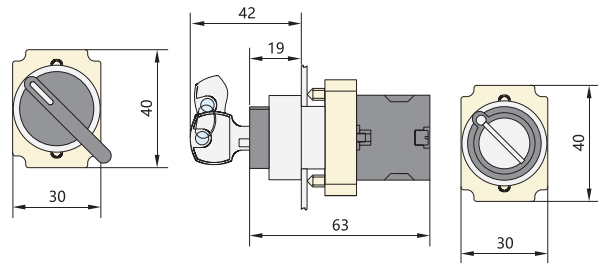

NP2-BD □□

NP2-BJ □□

NP2-BG □□

Кнопка-переключатель на 2 положения

NP2-BD (J, C) □□	Обозначение	Положения переключателя	↙	↘
	NP2-BD21	↙	1	—
	NP2-BD22		—	1
	NP2-BD23	↘	2	—
	NP2-BD24		—	2
	NP2-BD25	↖	1	1
	NP2-BD41		1	—
	NP2-BD42		—	1
	NP2-BD43		2	—
	NP2-BD44		—	2
	NP2-BD45	1	1	
	NP2-BJ21	↙	1	—
	NP2-BJ22		—	1
	NP2-BJ23	↘	2	—
	NP2-BJ24		—	2
	NP2-BJ25	↖	1	1
	NP2-BJ41		1	—
	NP2-BJ42		—	1
	NP2-BJ43		2	—
	NP2-BJ44		—	2
	NP2-BJ45	1	1	
	NP2-BG21	↙	1	—
	NP2-BG22		—	1
	NP2-BG23		2	—
	NP2-BG24	↘	—	2
	NP2-BG25		1	1
	NP2-BG21B		1	—
	NP2-BG22B	↖	—	1
	NP2-BG23B		2	—
	NP2-BG24B		—	2
	NP2-BG25B	↖	1	1
	NP2-BG41		1	—
	NP2-BG42		—	1
	NP2-BG43		2	—
	NP2-BG44		—	2
	NP2-BG45	1	1	

Кнопка-переключатель на 3 положения

NP2-BD (J, C) □□	Обозначение	Положения переключателя	↙	↘	
	NP2-BD33	↙	2	—	
	NP2-BD34		—	2	
	NP2-BD35	↘	1	1	
	NP2-BD73		2	—	
	NP2-BD74	↖	—	2	
	NP2-BD75		1	1	
	NP2-BD53		2	—	
	NP2-BD54	↖	—	2	
	NP2-BD55		1	1	
	NP2-BD83	↖	2	—	
	NP2-BD84		—	2	
	NP2-BD85		1	1	
		NP2-BJ33	↙	2	—
		NP2-BJ34		—	2
		NP2-BJ35	↘	1	1
NP2-BJ73		2		—	
NP2-BJ74		—		2	
NP2-BJ75		↖	1	1	
NP2-BJ53			2	—	
NP2-BJ54		↖	—	2	
NP2-BJ55			1	1	
NP2-BJ83			2	—	
NP2-BJ84		↖	—	2	
NP2-BJ85			1	1	
		NP2-BG33	↙	2	—
		NP2-BG34		—	2
		NP2-BG35	↘	1	1
	NP2-BG73	2		—	
	NP2-BG74	—		2	
	NP2-BG75	↖	1	1	
	NP2-BG53		2	—	
	NP2-BG54	↖	—	2	
	NP2-BG55		1	1	
	NP2-BG83		2	—	
	NP2-BG84	↖	—	2	
	NP2-BG85		1	1	
	NP2-BG33D	↖	2	—	
	NP2-BG34D		—	2	
	NP2-BG35D		1	1