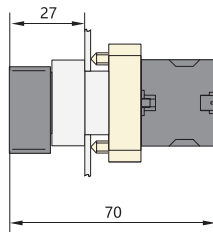

NP2-BD □□

NP2-BJ □□

NP2-BG □□

Кнопка-переключатель на 2 положения

NP2-BD (J, C) □□	Обозначение	Положения переключателя	↙	↘
	NP2-BD21	↙	1	—
	NP2-BD22		—	1
	NP2-BD23	↘	2	—
	NP2-BD24		—	2
	NP2-BD25	↖	1	1
	NP2-BD41		1	—
	NP2-BD42		—	1
	NP2-BD43		2	—
	NP2-BD44		—	2
	NP2-BD45	1	1	
	NP2-BJ21	↙	1	—
	NP2-BJ22		—	1
	NP2-BJ23	↘	2	—
	NP2-BJ24		—	2
	NP2-BJ25	↖	1	1
	NP2-BJ41		1	—
	NP2-BJ42		—	1
	NP2-BJ43		2	—
	NP2-BJ44		—	2
	NP2-BJ45	1	1	
	NP2-BG21	↙	1	—
	NP2-BG22		—	1
	NP2-BG23		2	—
	NP2-BG24	↘	—	2
	NP2-BG25		1	1
	NP2-BG21B		1	—
	NP2-BG22B	↖	—	1
	NP2-BG23B		2	—
	NP2-BG24B		—	2
	NP2-BG25B	↖	1	1
	NP2-BG41		1	—
	NP2-BG42		—	1
	NP2-BG43		2	—
	NP2-BG44		—	2
	NP2-BG45	1	1	

Кнопка-переключатель на 3 положения

NP2-BD (J, C) □□	Обозначение	Положения переключателя	↙	↘	
	NP2-BD33	↙	2	—	
	NP2-BD34		—	2	
	NP2-BD35	↘	1	1	
	NP2-BD73		2	—	
	NP2-BD74	↖	—	2	
	NP2-BD75		1	1	
	NP2-BD53		2	—	
	NP2-BD54	↖	—	2	
	NP2-BD55		1	1	
	NP2-BD83	↖	2	—	
	NP2-BD84		—	2	
	NP2-BD85		1	1	
		NP2-BJ33	↙	2	—
		NP2-BJ34		—	2
		NP2-BJ35	↘	1	1
NP2-BJ73		2		—	
NP2-BJ74		—		2	
NP2-BJ75		↖	1	1	
NP2-BJ53			2	—	
NP2-BJ54		↖	—	2	
NP2-BJ55			1	1	
NP2-BJ83			2	—	
NP2-BJ84		↖	—	2	
NP2-BJ85			1	1	
		NP2-BG33	↙	2	—
		NP2-BG34		—	2
		NP2-BG35	↘	1	1
	NP2-BG73	2		—	
	NP2-BG74	—		2	
	NP2-BG75	↖	1	1	
	NP2-BG53		2	—	
	NP2-BG54	↖	—	2	
	NP2-BG55		1	1	
	NP2-BG83		2	—	
	NP2-BG84	↖	—	2	
	NP2-BG85		1	1	
	NP2-BG33D	↖	2	—	
	NP2-BG34D		—	2	
	NP2-BG35D		1	1