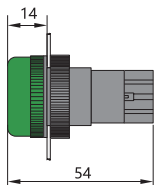

NP2-EV16 □

Экономичный световой индикатор

NP2-EV16 □	Ном. напряжение	Обозначение	Цвет
	Светодиод: AC/DC 6В; 12В; 24В; 36В; 48В; 110В; 230В	NP2-EV161	○
		NP2-EV163	●
		NP2-EV164	●
		NP2-EV165	●
		NP2-EV166	●