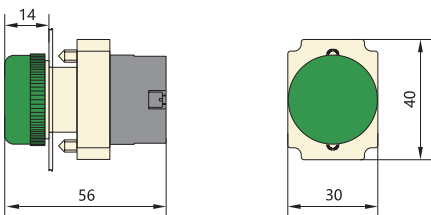

NP2-BV 6 □

Световой индикатор

NP2-BV □□	Ном. напряжение	Обозначение	Цвет
	Светодиод: AC 6В; 12В; 24В; 36В; 48В; 110В; 230В	NP2-BV61	○
		NP2-BV63	●
		NP2-BV64	●
		NP2-BV65	●
		NP2-BV66	●